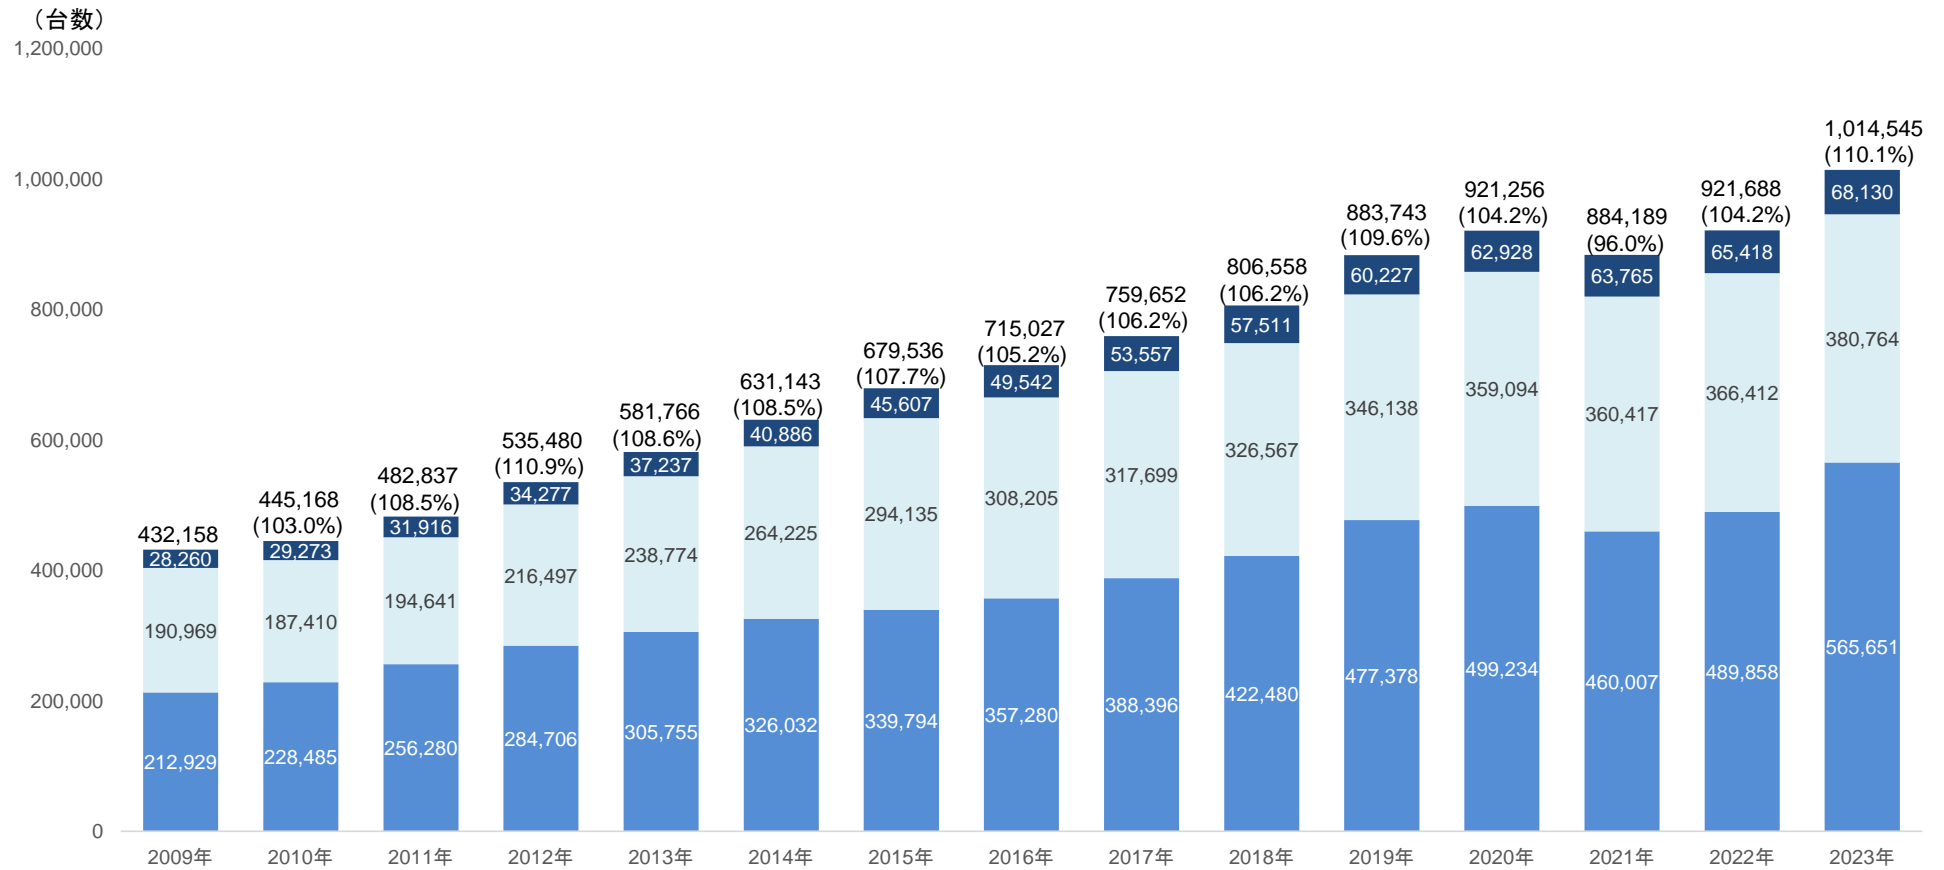

レンタカー車種別車両数の推移（各年3月末現在）

※一般財団法人自動車検査登録情報協会等のシステムにより集計したもの（軽自動車含む）
 ※「その他」はマイクロバス・二輪車・特種用途車等を合計したもの