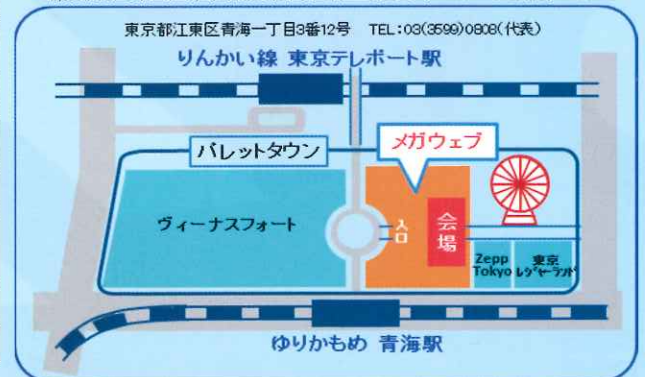

スタンプを5個以上集めて
すてきな賞品をゲットしよう!

●タイムテーブル

プログラム	時間	11:00	12:00	13:00	14:00	15:00	16:00	17:00
オープニング/ スタンプラリー紹介	11:00	■						
盲導犬ふれあい教室	11:30		■					
おはたれいこの歌とアトラクション	①12:00~12:30 ②15:45~16:15		■			■		
交通安全ピンゴ大会	①12:30~13:00 ②16:15~16:45			■			■	
MUJICOLOGY! (ムジコロジー) 研究所 ※12日(土)のみ	15:15					■		
スタンプラリー	11:00~17:00	■	■	■	■	■	■	■
自動車なんでも相談	11:00~17:00	■	■	■	■	■	■	■

※プログラム内容及びスケジュール等は、変更になる場合がありますので予めご了承ください

●会場アクセス

新交通ゆりかもめ青海駅直結、りんかい線東京レポート駅徒歩3分

春の全国交通安全運動実施中!!!

交通ルールを守って
つながる笑顔