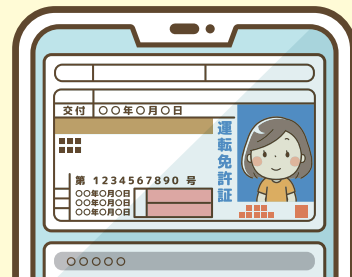

マイナ免許証をお持ちの方へ

以下の場合、レンタカーの貸渡をお断りする場合があります。

- × その場で端末にて免許証内容確認ができない場合
- × 事前保存した免許証内容確認画面のスクリーンショットのご提示

詳細は各ご利用店へおたずねください。

レンタカー契約時の免許証内容確認手順

1 マイナンバーカード ご持参

2 ご利用店頭にて 端末で読み取り

3 暗証番号入力

免許証用またはマイナカード用：
ご利用店により異なります

4 端末画面にて 免許証内容確認

※確認画面画像はイメージです