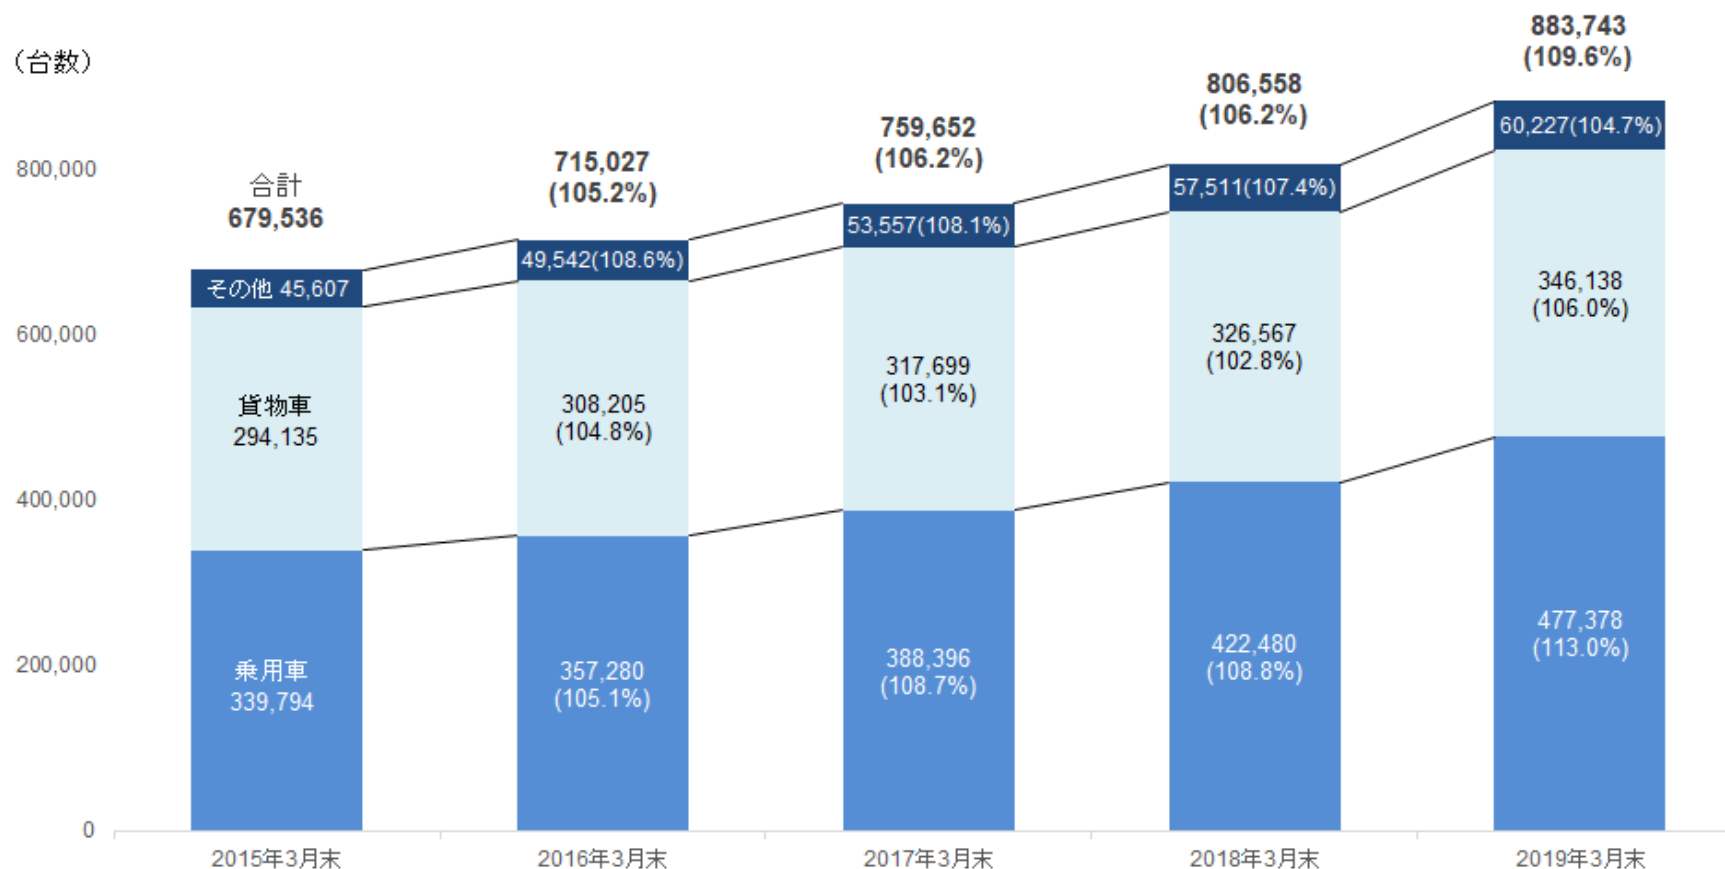

## レンタカー車種別車両数の推移

乗用車 貨物車 その他 ( ) 前年比

※一般財団法人自動車検査登録情報協会等のシステムにより集計したもの（軽自動車含む）

※「その他」はマイクロバス・二輪車・特種用途車等を合計したもの